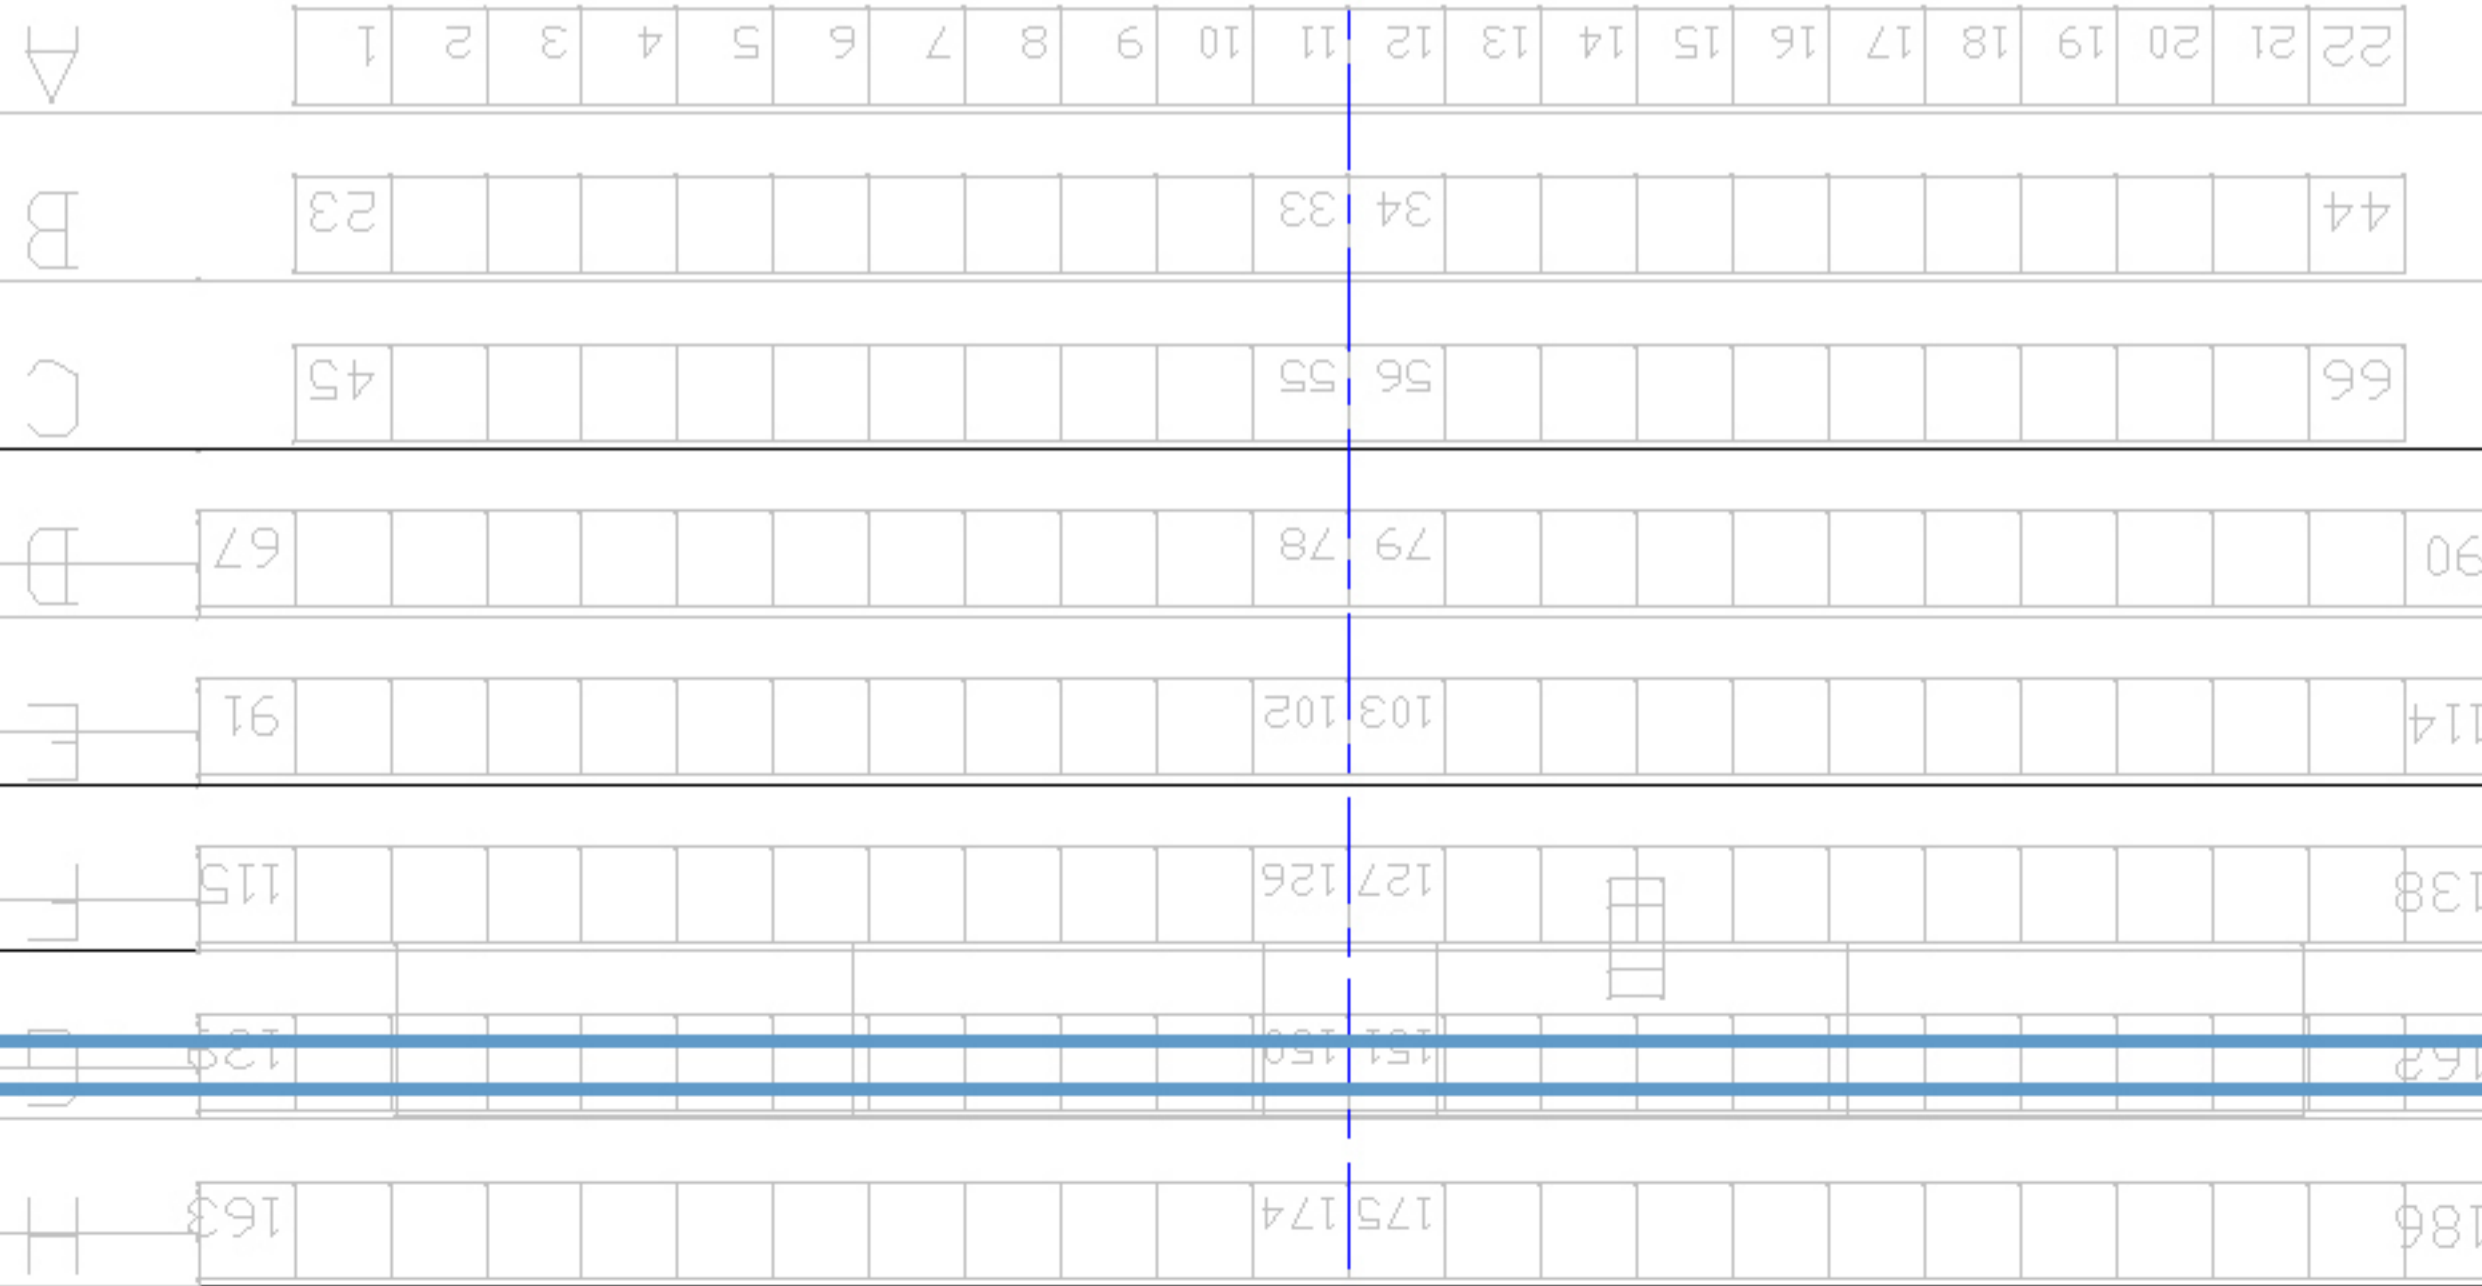

19,80 m

11,20 m

3,70 m

6,80 m

10,60 m

9,60 m

8,90 m

8,30 m

7,60 m

5,90 m

5,20 m

4,30 m

3,60 m

14 m

6 x ponctuels télescopiques

Conque acoustique

Conque acoustique

Conque acoustique

HG

S8

S7

B3

S6

B2

S4

B1

S2

PT

VB

TELESCO

PERROQUETS

PONT de FACE
(Hauteur :
Scène + 9m)

CENTRE
DES ARTS
PLURIELS
ETTELBRUCK

tech@cape.lu